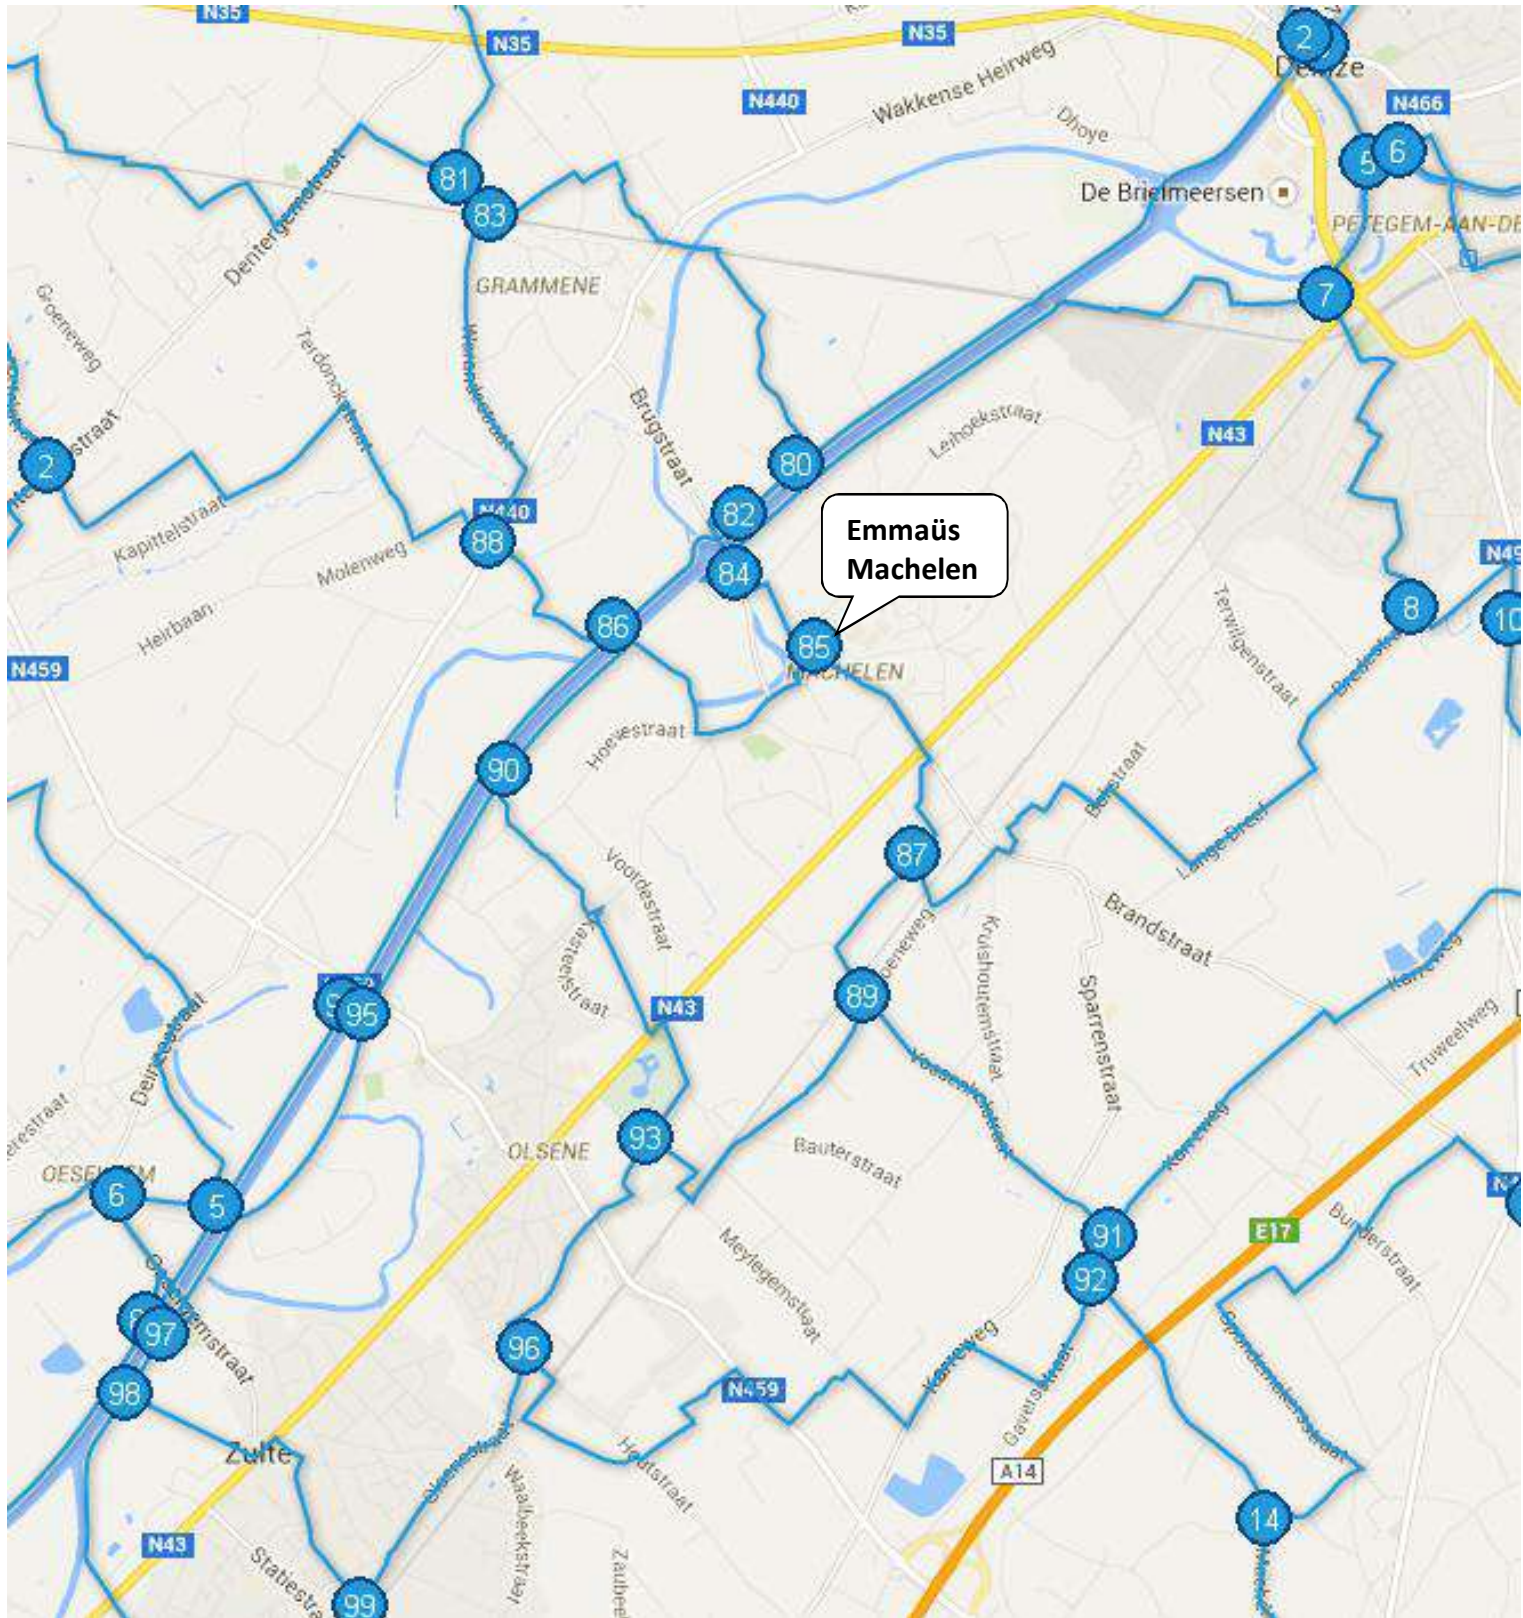

## 2 MET DE FIETS

Op [www.knooppunter.com](http://www.knooppunter.com) vind je fietsroutes via de gekende knooppunten.

Hieronder ziet u een kaart met de knooppunten in de buurt van de school. Dit zijn wegen waar het minder druk is en veiliger.