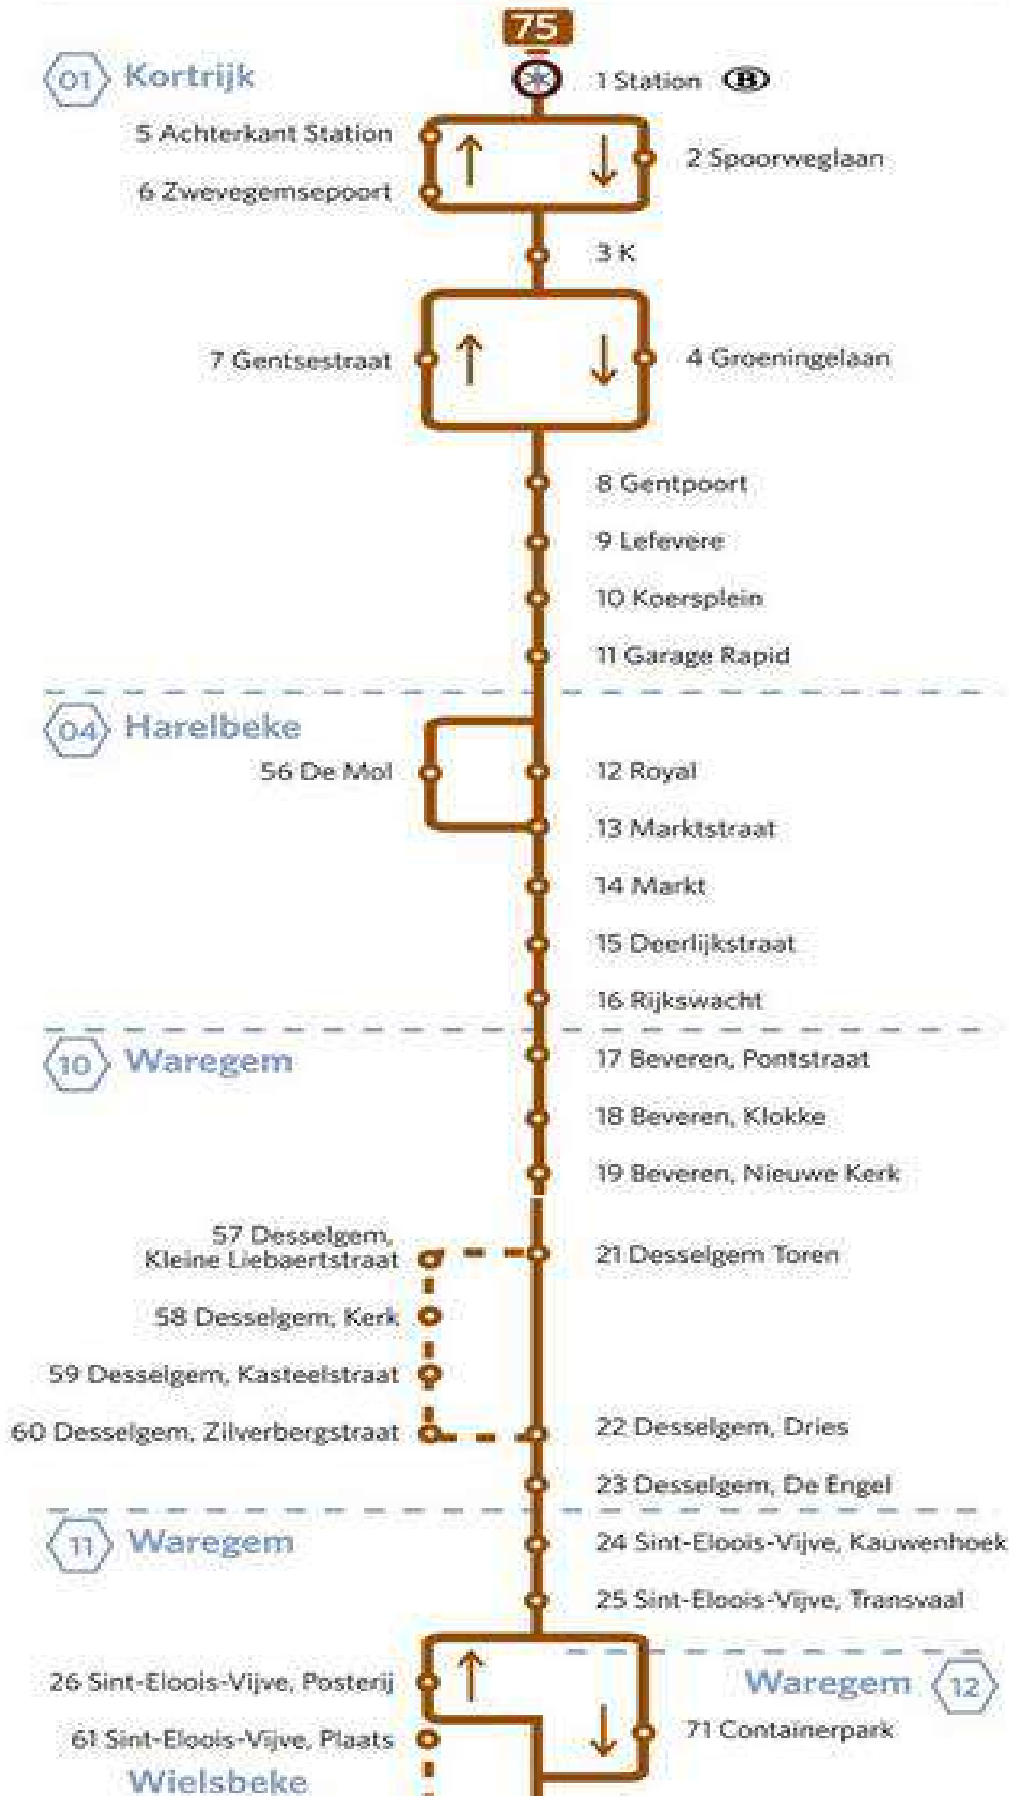

## Verbindingen naar Deinze

### 3.2. Lijst buslijnen in Deinze

#### BUSLIJNEN IN DEINZE

- 14 Gent - Drogenen - Deinze
- 15 Gent - Drogenen - Nevele - Tielt
- 16 Gent - Drogenen - Nevele - Deinze
- 73 Lichtervelde - Tielt - Deinze (De Lijn W.-VI)
- 75 Kortrijk - Deinze (De Lijn W.-VI)
- 77 Beervelde - Gent - Deinze
- 81 Deinze - Gavere - Zottegem
- 83 Deinze - Oudenaarde
- 84 Deinze - Gavere - Zingem
- 86 Deinze - Nevele - Bellem
- 87 Deinze - Aalter - Maldegem
- Belbus 125 Zulte - Deinze - Nevele
- Belbus 145 De Pinte - Sint-Martens-Latem - Nazareth
- Belbus 77 Tielt Noordoost (West-Vlaanderen)

### 3.3. Halte aan de school: halte 44 "Machelen, De Prins"

Halte aan de school